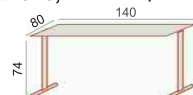

KM-5 levý, KM-6 pravý  
elektrifikovatelná  
podnož

**3.266,-**

KM-3 elektrifikovatelná  
podnož

**2.576,-**

KO-3 **2.668,-**  
centrální  
zámek

ZW-07 **4.048,-**  
skříně šatní

XW-08 **3.910,-**  
skříně s dveřmi