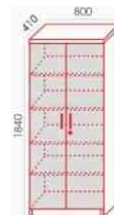

KM-5 levý, KM-6 pravý  
elektrifikovatelná  
podnož

**3.266,-**

KM-3 elektrifikovatelná  
podnož

**2.576,-**

KO-3 **2.668,-**  
centrální  
zámek

ZW-07 **4.048,-**  
skříně šatní

XW-08 **3.910,-**  
skříně s dveřmi