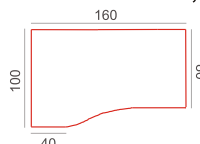

KM-5 levý, KM-6 pravý
elektrifikovatelná
podnož

3.266,-