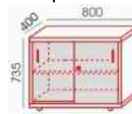

A-20 **2.760,-**
skříně přistavná