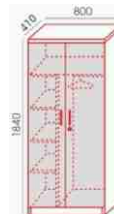

KM-5 levý, KM-6 pravý  
elektrifikovatelná  
podnož

**3.266,-**

KM-3 elektrifikovatelná  
podnož

**2.576,-**

KO-3 **2.668,-**  
centrální  
zámek

ZW-07 **4.048,-**  
skříně šatní

XW-08 **3.910,-**  
skříně s dveřmi